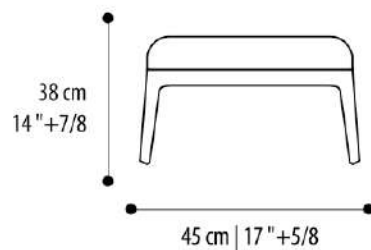

Victor / Victor Lux

panca / bench

Struttura

In legno massello in diverse finiture

Imbottitura

In poliuretano espanso ad alta densità

Rivestimento

In tessuto o pelle, non sfoderabile