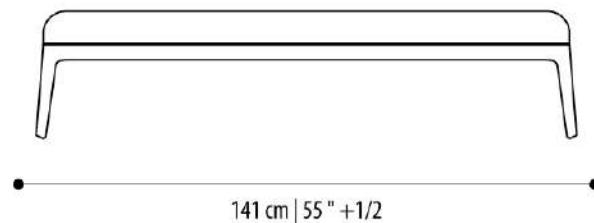

Victor / Victor Lux

panca / bench

Struttura

In legno massello in diverse finiture

Imbottitura

In poliuretano espanso ad alta densità

Rivestimento

In tessuto o pelle, non sfoderabile

Structure

In solid wood in different finishes

Padding

In high density polyurethane foam

Upholstery

In fabric or leather, non-removable