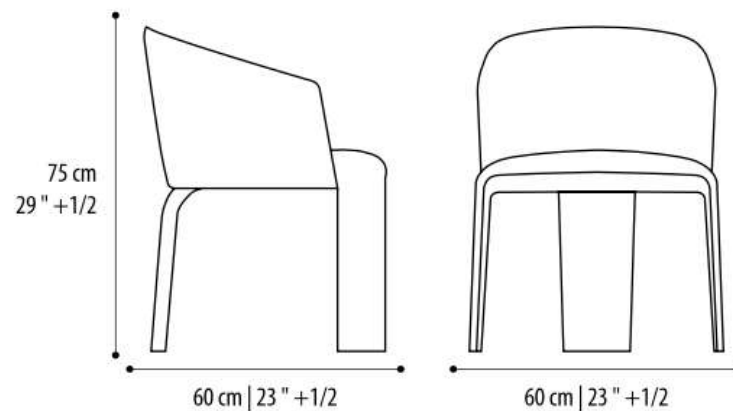

Rosebud

sedia / chair

Struttura

In legno multistrato

Imbottitura

In poliuretano espanso ad alta densità

Rivestimento

In tessuto o pelle, non sfoderabile