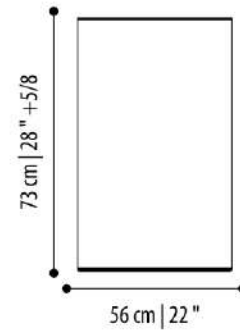

Manhattan

madia / sideboard

Struttura

In legno massello e impiallacciato o laccato,
in diverse essenze

Cassetti

Interno in legno impiallacciato, effetto pelle

Piano

In marmo, legno o specchio in diverse finiture