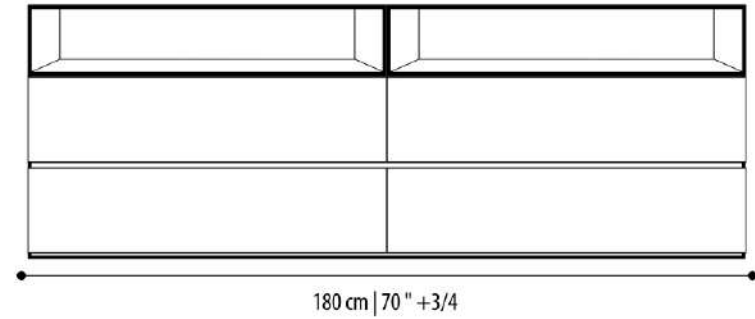

Manhattan

madia / sideboard

Struttura

In legno massello e impiallacciato o laccato,
in diverse essenze

Cassetti

Interno in legno impiallacciato, effetto pelle

Piano

In marmo, legno o specchio in diverse finiture