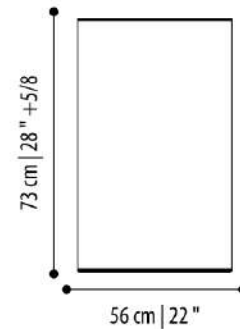

Manhattan

madia / sideboard

Struttura

In legno massello e impiallacciato o laccato,
in diverse essenze

Cassetti

Interno in legno impiallacciato, effetto pelle

Piano

In marmo, legno o specchio in diverse finiture