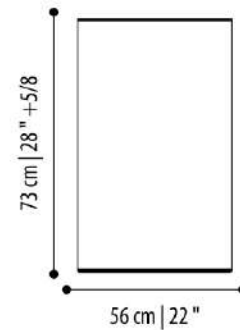

Manhattan

madia / sideboard

Struttura

In legno massello e impiallacciato o laccato,
in diverse essenze

Cassetti

Interno in legno impiallacciato, effetto pelle

Piano

In marmo, legno o specchio in diverse finiture