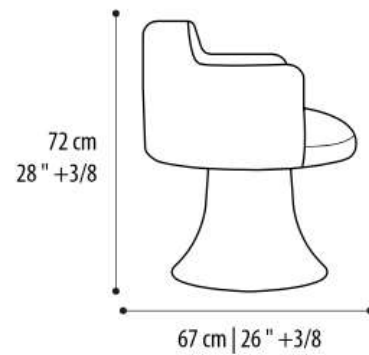

Aurelia

sedia / chair

Struttura

In legno multistrato, base Swivel

Imbottitura

In poliuretano espanso ad alta densità

Rivestimento

In tessuto o pelle non sfoderabile