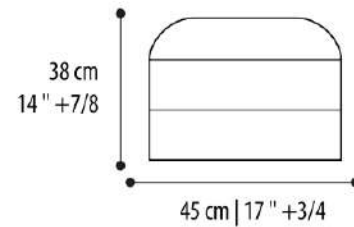

Alcova

panca / bench

Struttura

In legno massello in diverse finiture

Imbottitura

In poliuretano espanso ad alta densità

Rivestimento

In tessuto o pelle, sfoderabile