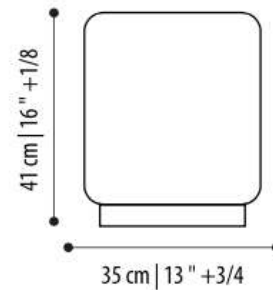

Perfect Days

comodino / bedside table

vers. sx

vers. dx

Struttura

In legno massello, in diverse essenze e cuoio in diverse colorazioni

Cassetti

Interno in legno impiallacciato, effetto pelle