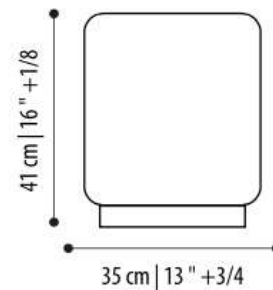

Perfect Days

comodino / bedside table

vers. sx

vers. dx

Struttura

In legno massello, in diverse essenze e cuoio in diverse colorazioni

Cassetti

Interno in legno impiallacciato, effetto pelle