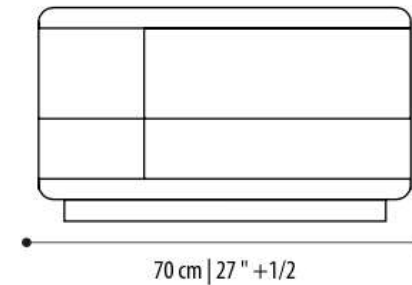

Perfect Days

comodino / bedside table

vers. sx

vers. dx

Struttura

In legno massello, in diverse essenze e cuoio in diverse colorazioni

Cassetti

Interno in legno impiallacciato, effetto pelle