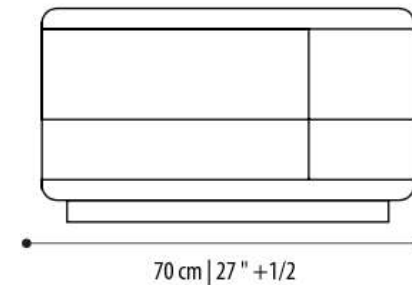

Perfect Days

comodino / bedside table

vers. sx

vers. dx

Struttura

In legno massello, in diverse essenze e cuoio in diverse colorazioni

Cassetti

Interno in legno impiallacciato, effetto pelle