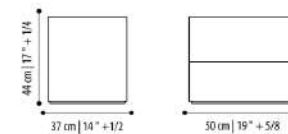

comodino / bedside table