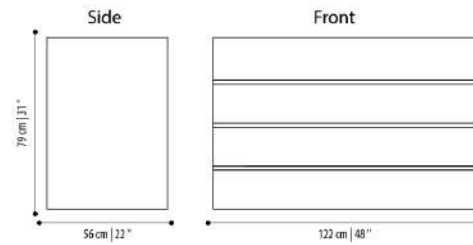

Manhattan

comò / chest of drawers

Struttura

In legno massello e impiallacciato o laccato, in diverse essenze

Cassetti

Interno in legno impiallacciato, effetto pelle

Piano

In marmo in diverse finiture