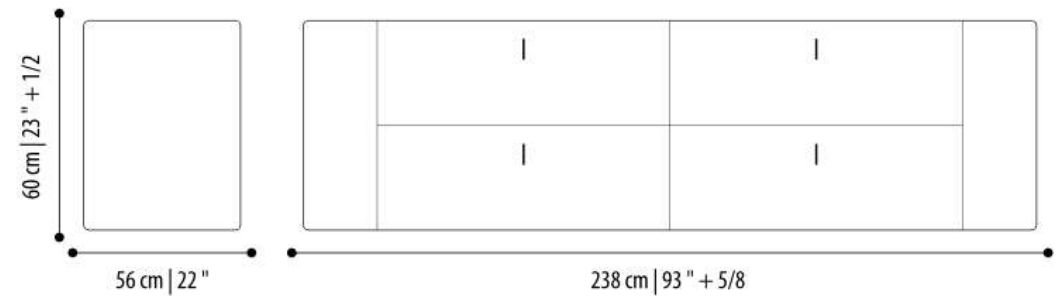

Charlie

madia / sideboard

Struttura

In legno curvato impiallacciato, in diverse essenze

Cassetti

Interno in legno impiallacciato, effetto pelle

Maniglie

In metallo in diverse finiture