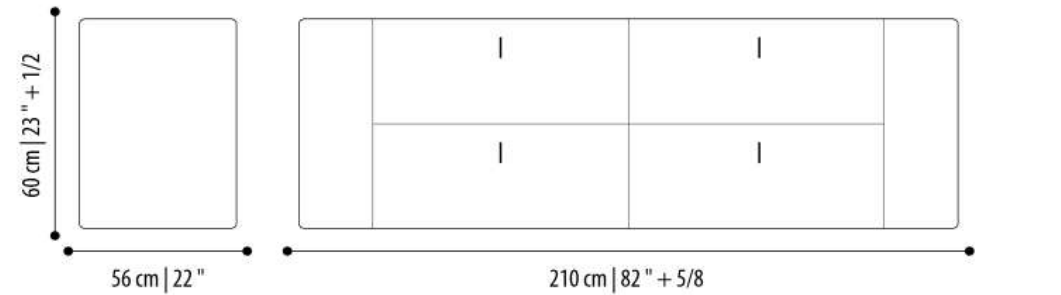

Charlie

madia / sideboard

Struttura

In legno curvato impiallacciato, in diverse essenze

Cassetti

Interno in legno impiallacciato, effetto pelle

Maniglie

In metallo in diverse finiture